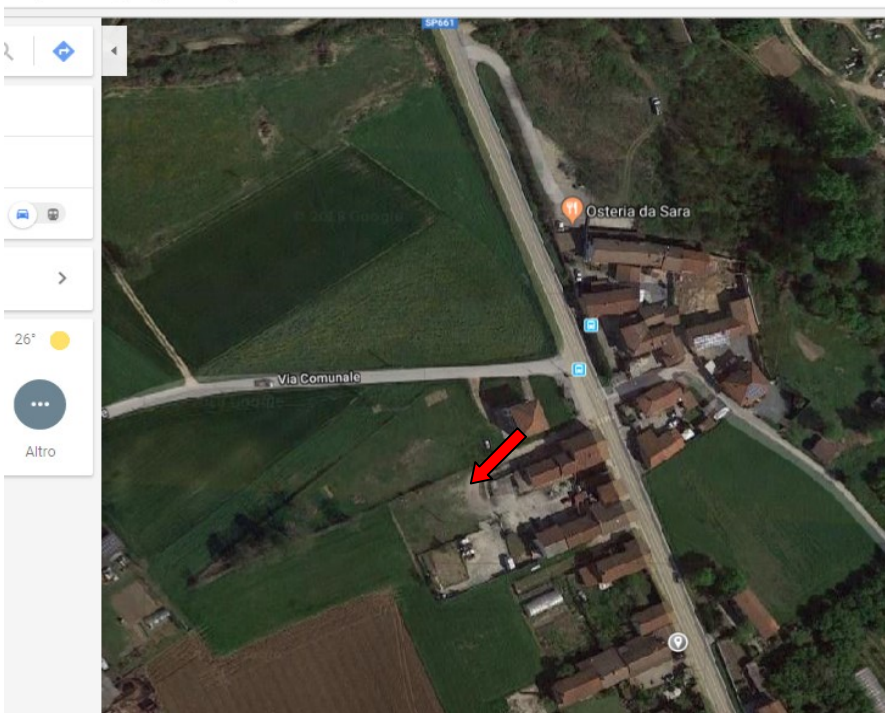

Postazioni per il Controllo Elettronico della velocità sul territorio del Comune di Sommariva del Bosco

Cliccando sul collegamento riportato sotto ad ogni immagine è possibile visionare la cartografia direttamente su Google Maps.

Comune di Sommariva del Bosco
Postazione Via Torino, 132
Limite di velocità 50 Km/h

<https://www.google.it/maps/@44.7752363,7.7793026,413m/data=!3m1!1e3>

Comune di Sommariva del Bosco
Postazione Frazione Ricchiardo, 7
Limite di velocità 50 Km/h

<https://www.google.it/maps/@44.7955977,7.7673722,413m/data=!3m1!1e3>

Comune di Sommariva del Bosco
Postazione Via Canale, 67
Limite di velocità 50 Km/h

<https://www.google.it/maps/place/Via+Canale,+67,+12048+Sommariva+del+Bosco+CN/@44.771423,7>

<https://www.google.it/maps/place/Via+XXV+Aprile,+17,+12048+Sommariva+del+Bosco+CN/@44.7724276,7.7824274>

Comune di Sommariva del Bosco
Postazione Via Vittorio Emanuele II, 93
Limite di velocità 50 Km/h