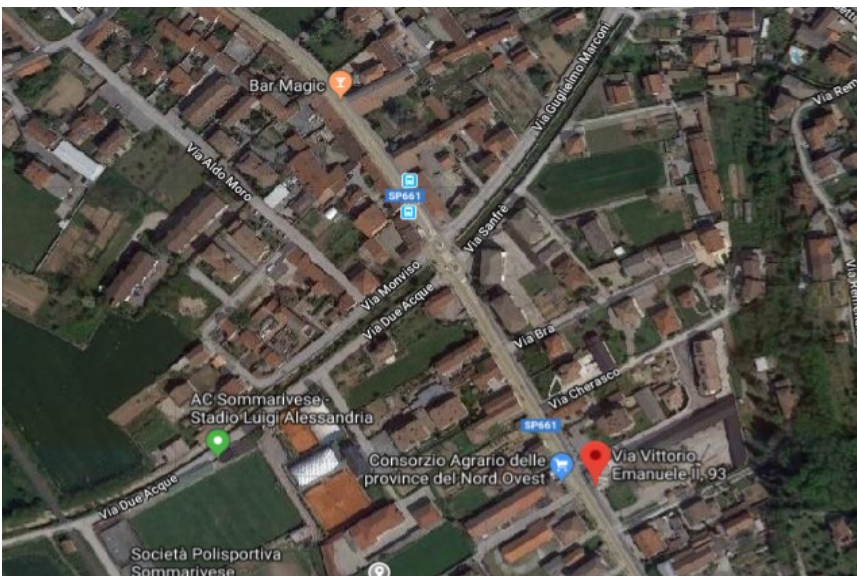

Comune di Sommariva del Bosco
Postazione Via Torino, 132
Limite di velocità 50 Km/h

<https://www.google.it/maps/@44.7752363,7.7793026,413m/data=!3m1!1e3>

Comune di Sommariva del Bosco
Postazione Frazione Ricchiardo, 7
Limite di velocità 50 Km/h

<https://www.google.it/maps/@44.7955977,7.7673722,413m/data=!3m1!1e3>

Comune di Sommariva del Bosco
Postazione Via Canale, 67
Limite di velocità 50 Km/h

<https://www.google.it/maps/place/Via+Canale,+67,+12048+Sommariva+del+Bosco+CN/@44.771423,7>

Comune di Sommariva del Bosco
Postazione Via Racconigi, 23
Limite di velocità 50 Km/h

<https://www.google.it/maps/place/Via+Racconigi,+23,+12048+Sommariva+del+Bosco+CN/@44.77223>

Comune di Sommariva del Bosco
Postazione Via XXV Aprile, 17
Limite di velocità 30 Km/h

<https://www.google.it/maps/place/Via+XXV+Aprile,+17,+12048+Sommariva+del+Bosco+CN/@44.7724276,7.7824274>

Comune di Sommariva del Bosco
Postazione Via Vittorio Emanuele II, 93
Limite di velocità 50 Km/h