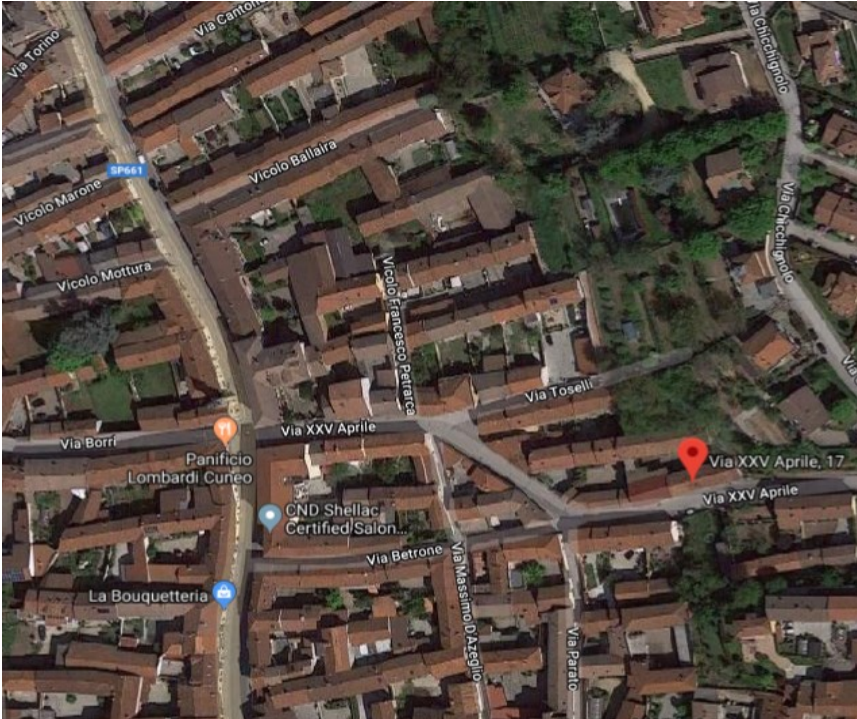

Comune di Sommariva del Bosco
Postazione Via XXV Aprile, 17
Limite di velocità 30 Km/h

<https://www.google.it/maps/place/Via+XXV+Aprile,+17,+12048+Sommariva+del+Bosco+CN/@44.7724276,7.7824274>