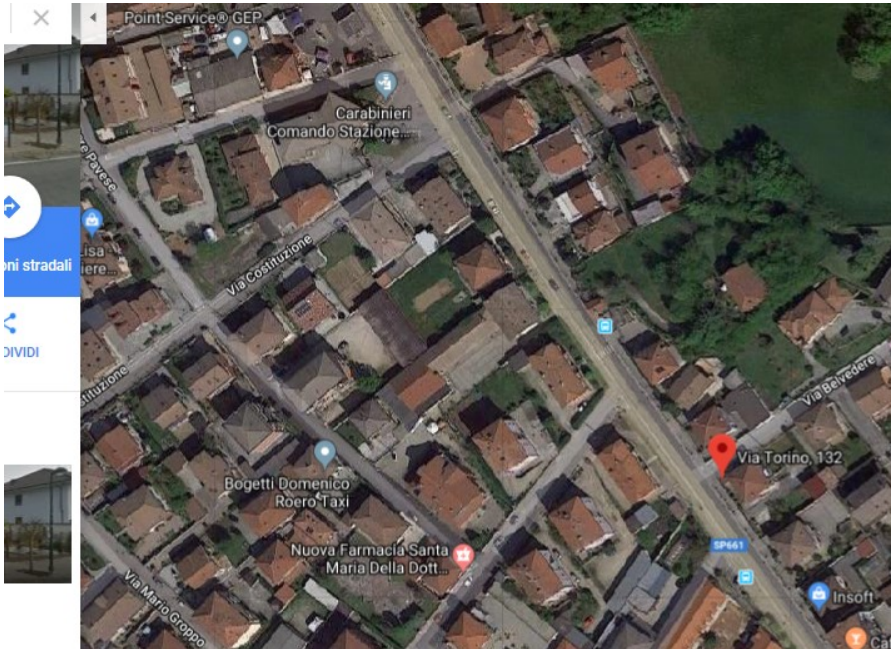

Postazioni per il Controllo Elettronico della velocità sul territorio del Comune di Sommariva del Bosco

Cliccando sul collegamento riportato sotto ad ogni immagine è possibile visionare la cartografia direttamente su Google Maps.

Comune di Sommariva del Bosco
Postazione Via Torino, 132
Limite di velocità 50 Km/h

<https://www.google.it/maps/@44.7752363,7.7793026,413m/data=!3m1!1e3>

Comune di Sommariva del Bosco
Postazione Frazione Ricchiardo, 7
Limite di velocità 50 Km/h

<https://www.google.it/maps/@44.7955977,7.7673722,413m/data=!3m1!1e3>

Comune di Sommariva del Bosco
Postazione Via Canale, 67
Limite di velocità 50 Km/h

<https://www.google.it/maps/place/Via+Canale,+67,+12048+Sommariva+del+Bosco+CN/@44.771423,7>

<https://www.google.it/maps/place/Via+XXV+Aprile,+17,+12048+Sommariva+del+Bosco+CN/@44.7724276,7.7824274>

Comune di Sommariva del Bosco
Postazione Via Vittorio Emanuele II, 93
Limite di velocità 50 Km/h